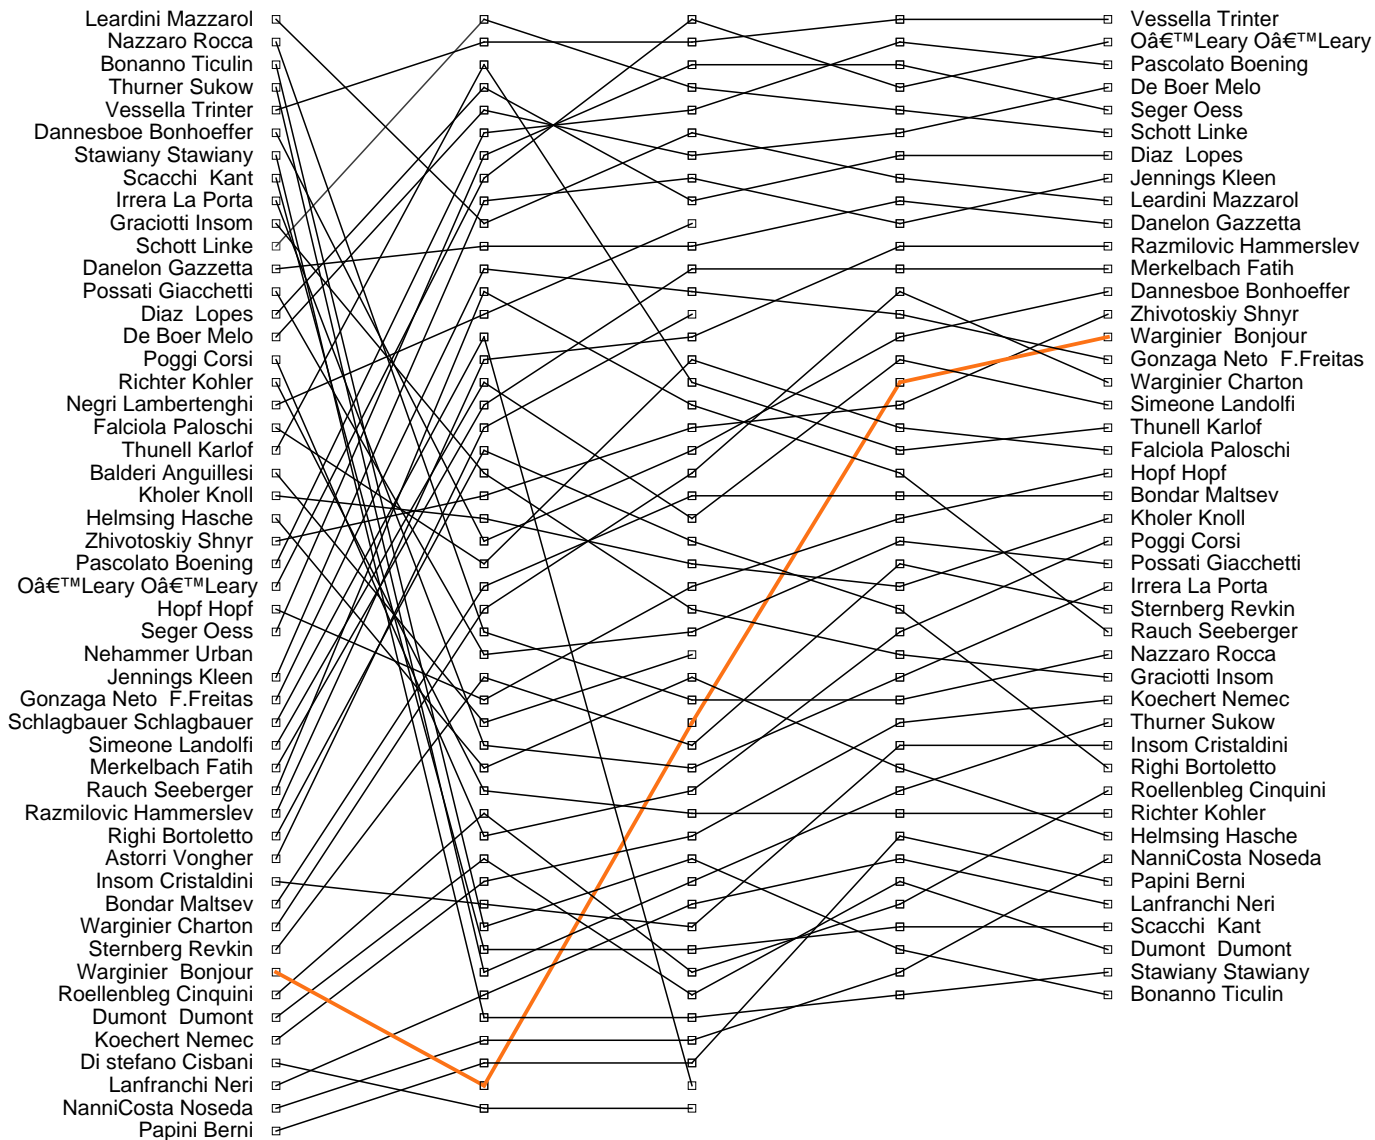

## STAR ECH 2017

VIAREGGIO - 01-04/06/2017

## PROGRESSION

**Best progression: Warginier Bonjour (+28 posizioni)**