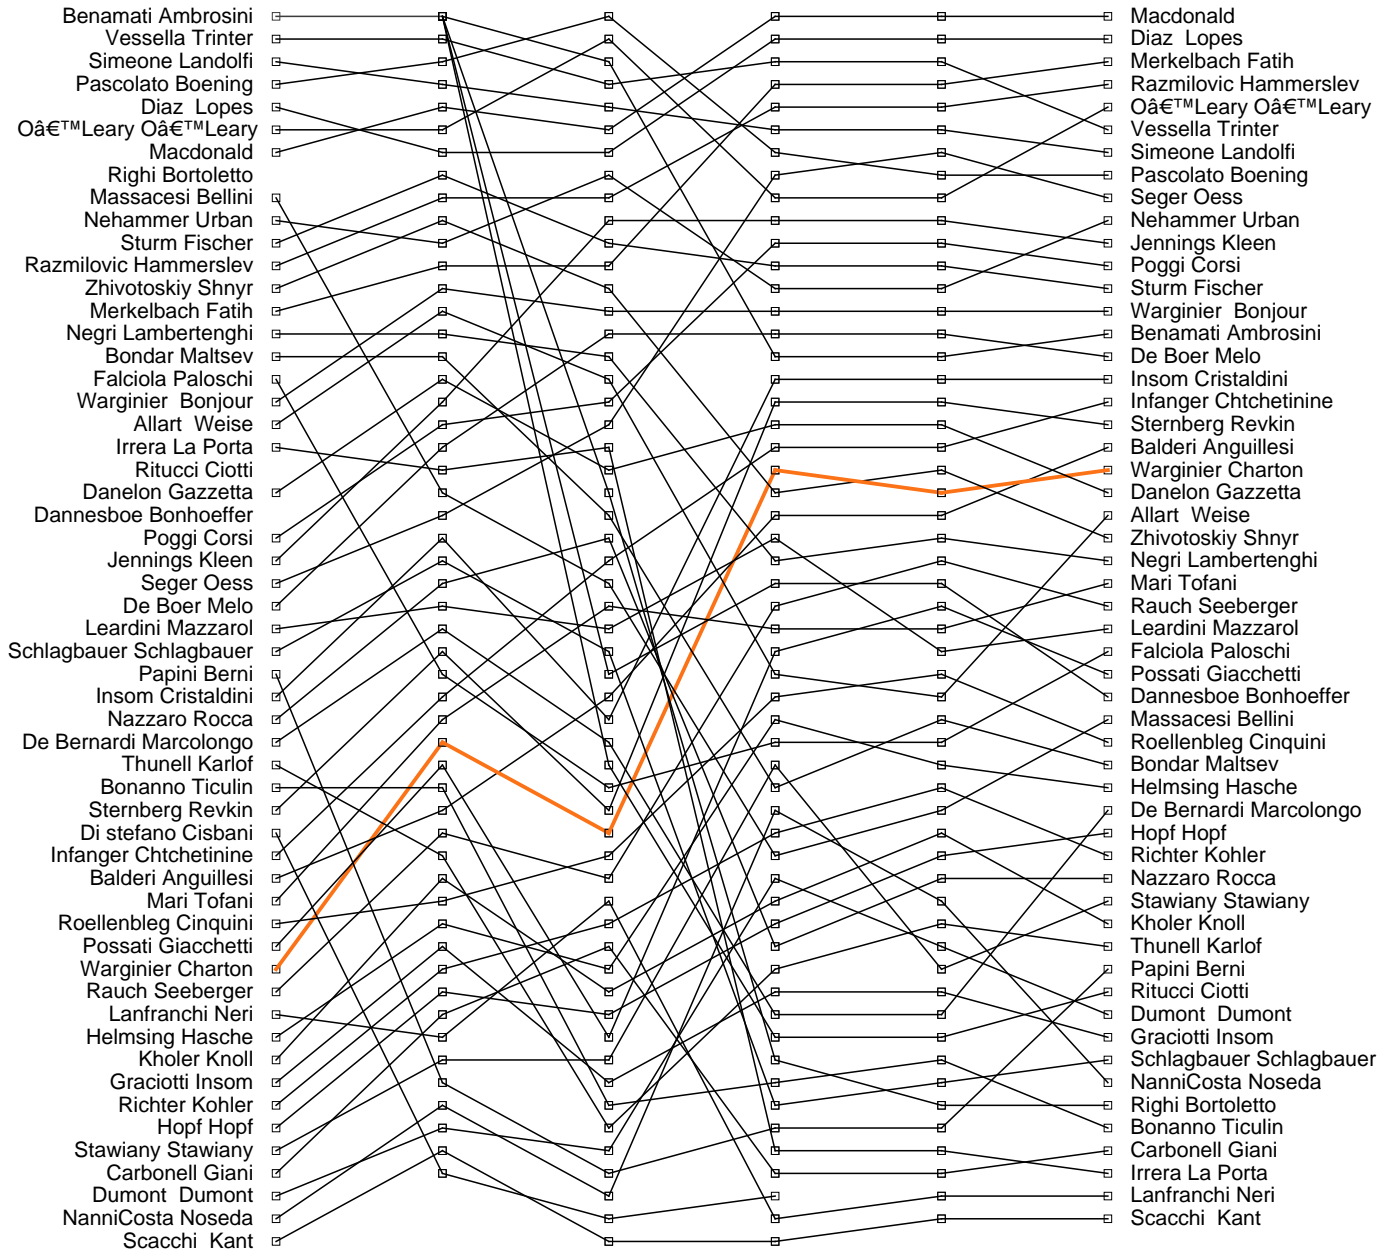

PROGRESSION

Best progression: Warginier Charton (+22 posizioni)