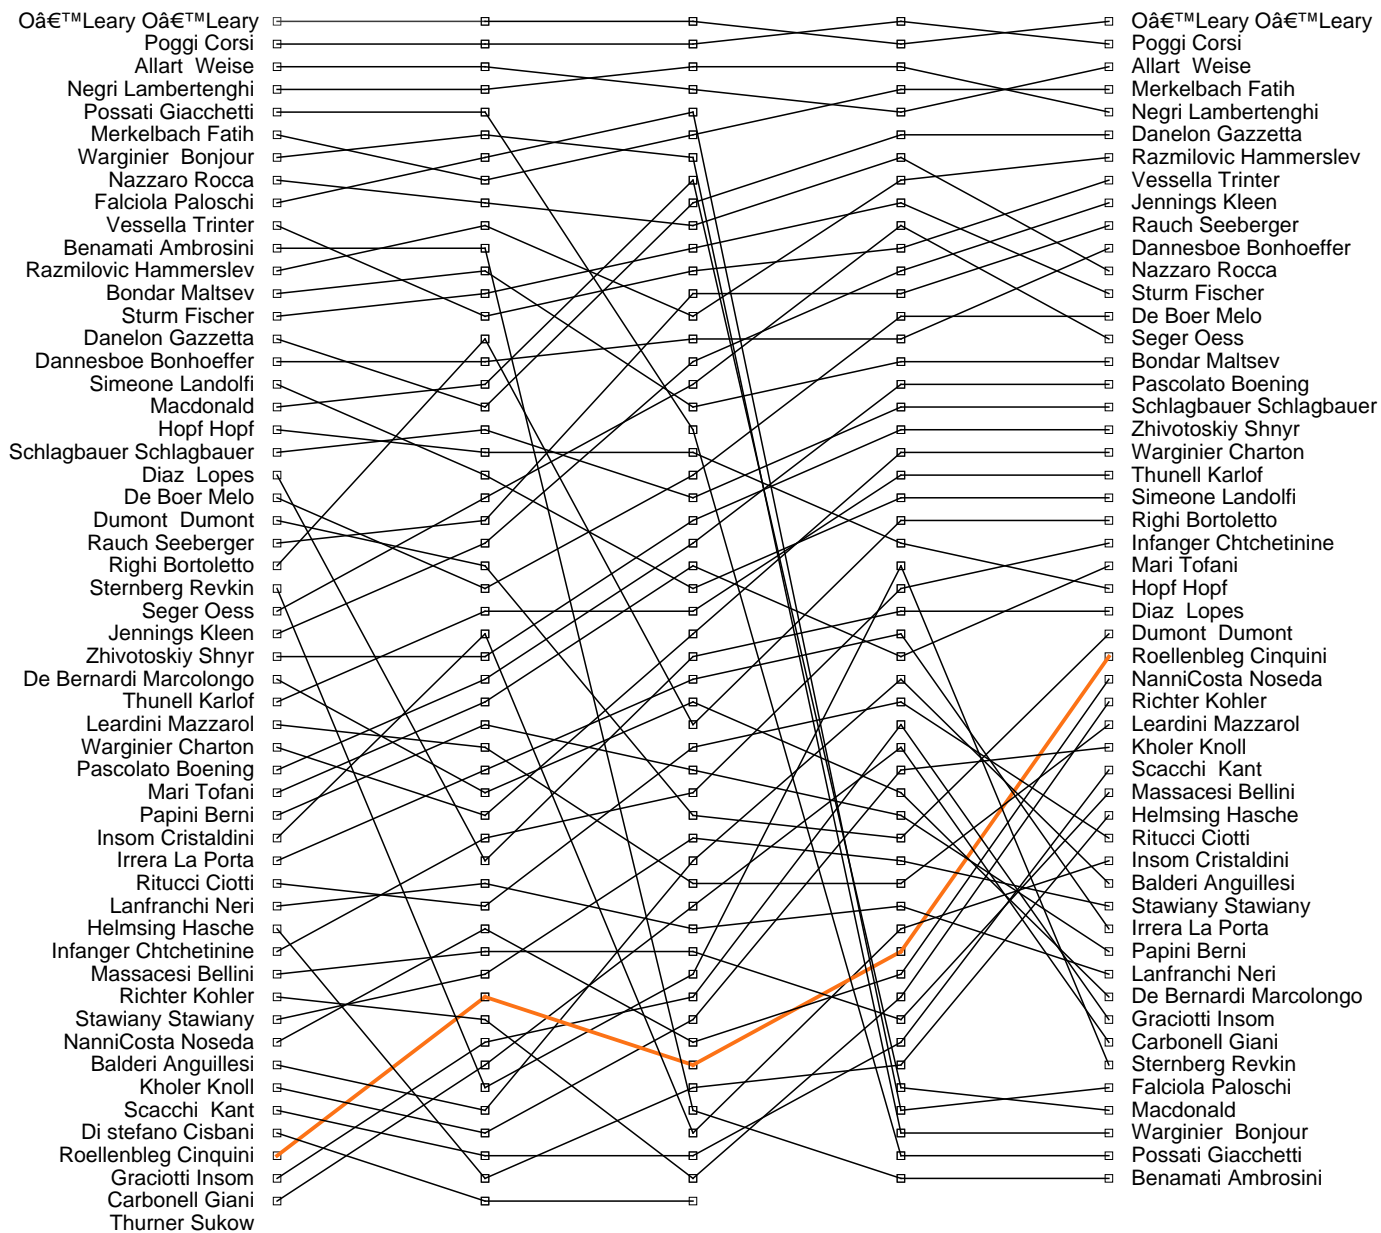

## STAR ECH 2017 VIAREGGIO - 01-04/06/2017

## PROGRESSION

**Best progression: Roellenbleg Cinquini (+22 posizioni)**